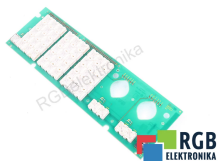

## 6FX1152-4BA01 5705249101.00 SIEMENS ID40258

Używany SIEMENS 6FX1152-4BA01  
Sprzęt przetestowany i wyczyszczony.  
24 miesiące gwarancji  
Dedykowany kurier  
Wysyłka w 24h

### DANE TECHNICZNE

PRODUCENT	SIEMENS
MODEL	6FX1152-4BA01
KATEGORIA	Klawiatury
WAGA [KG]	1.0

WSPARCIE DOSTĘPNE 24/7  
[+48 71 750 09 78](tel:+48717500978)

NAPISZ DO NAS  
[info@rgbelektronika.pl](mailto:info@rgbelektronika.pl)